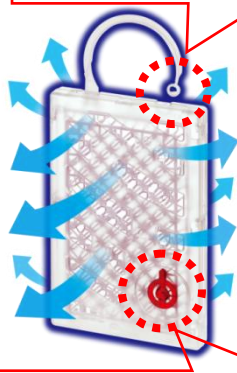

<特長>

- ① 吊るすだけの簡単虫よけ。屋内と屋外の境目に設置することで、虫の侵入を防ぐために最も効果を発揮します。
- ② 「三次元クロスリンクメッシュ」採用。樹脂の中に薬剤を練り込むことで薬剤の揮散をコントロールし、最後まで効果が広がります。また、薬剤は、樹脂に守られているので、太陽光による変質や雨による流失の影響をほとんど受けず、屋外でも効果が安定します。
- ③ メッシュを立体構造にすることで表面積が拡大。わずかな空気の流れでも薬剤が拡散し、虫よけカーテンを作ります。

風に強いしっかり固定フック

便利なダイヤル式お取替えサイン

虫コナーズ 玄関用 366日

KINCHO ここがスゴイ! **三次元クロスリンクメッシュとは…**

薬剤

メッシュ表面に薬剤を塗っただけと… (メッシュ断面)

薬剤がすぐに揮散し、効果が持続しない。

雨で流れやすく太陽光でも分解しやすい。

三次元クロスリンクメッシュなら!!

メッシュの中に薬剤がしっかり練り込まれているので

Point 1 (メッシュ断面)

薬剤が徐々に揮散し、最後までしっかり広がる。

Point 2

高い耐水性 耐光性

雨でも流れ落ちにくく、太陽光による分解もほとんどない。

屋外でも効果が安定