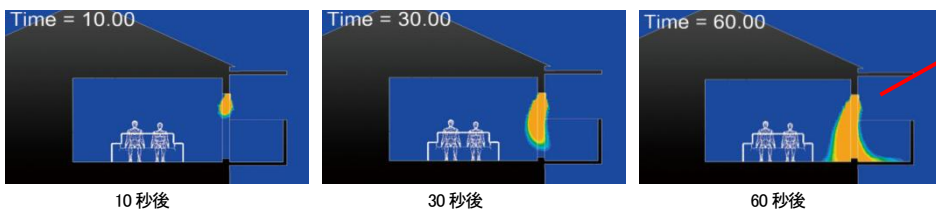

ワイドに拡散、効力アップ!

メッシュ形状

立体構造で表面積を拡大。だから、僅かな空気の流れでも薬剤が揮散し、しっかりとした虫よけカーテンを作ります!!

虫コナーズ 効果のしくみ

虫コナーズは、空気の流れで有効成分が徐々に揮散し、虫よけカーテンを作ります。
→→→ 屋内へ侵入しようとする虫が、その薬剤を嫌がって、その空間に近づきません。

■薬剤拡散シミュレーション (※数値流体力学による気流シミュレーション手法を用い、屋内と屋外の境目に吊り下げた時の薬剤の拡散状況を解析)